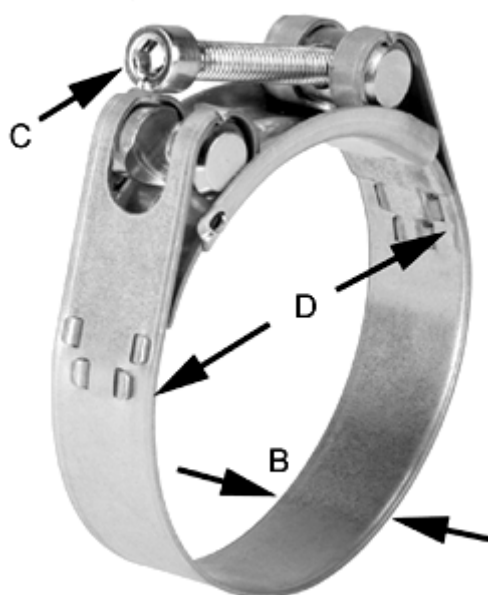

Varenummer: 025927302220

Beskrivelse: Norma slangebånd GBS M 220/30 W2 ISK QRC

Mål

Bredde B = 30
C (Skruetype) = ISK
Diameter D = 213-226